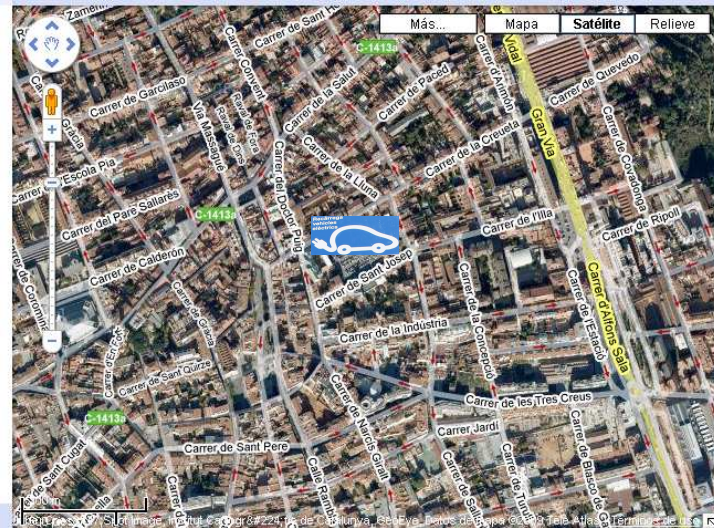

Ubicació de les estacions de recàrrega de vehicles elèctrics a via pública al municipi de Sabadell.

Aparcament Vapor Turull (Zona Centre).
Entrada per carrer de la Creueta.

Eix Macià (davant Paddock) - cantonada entre l'avinguda de Francesc Macià i el carrer de Pi i Margall.
Entrada per carrer lateral Eix Macià direcció nord des de Plaça Catalunya.