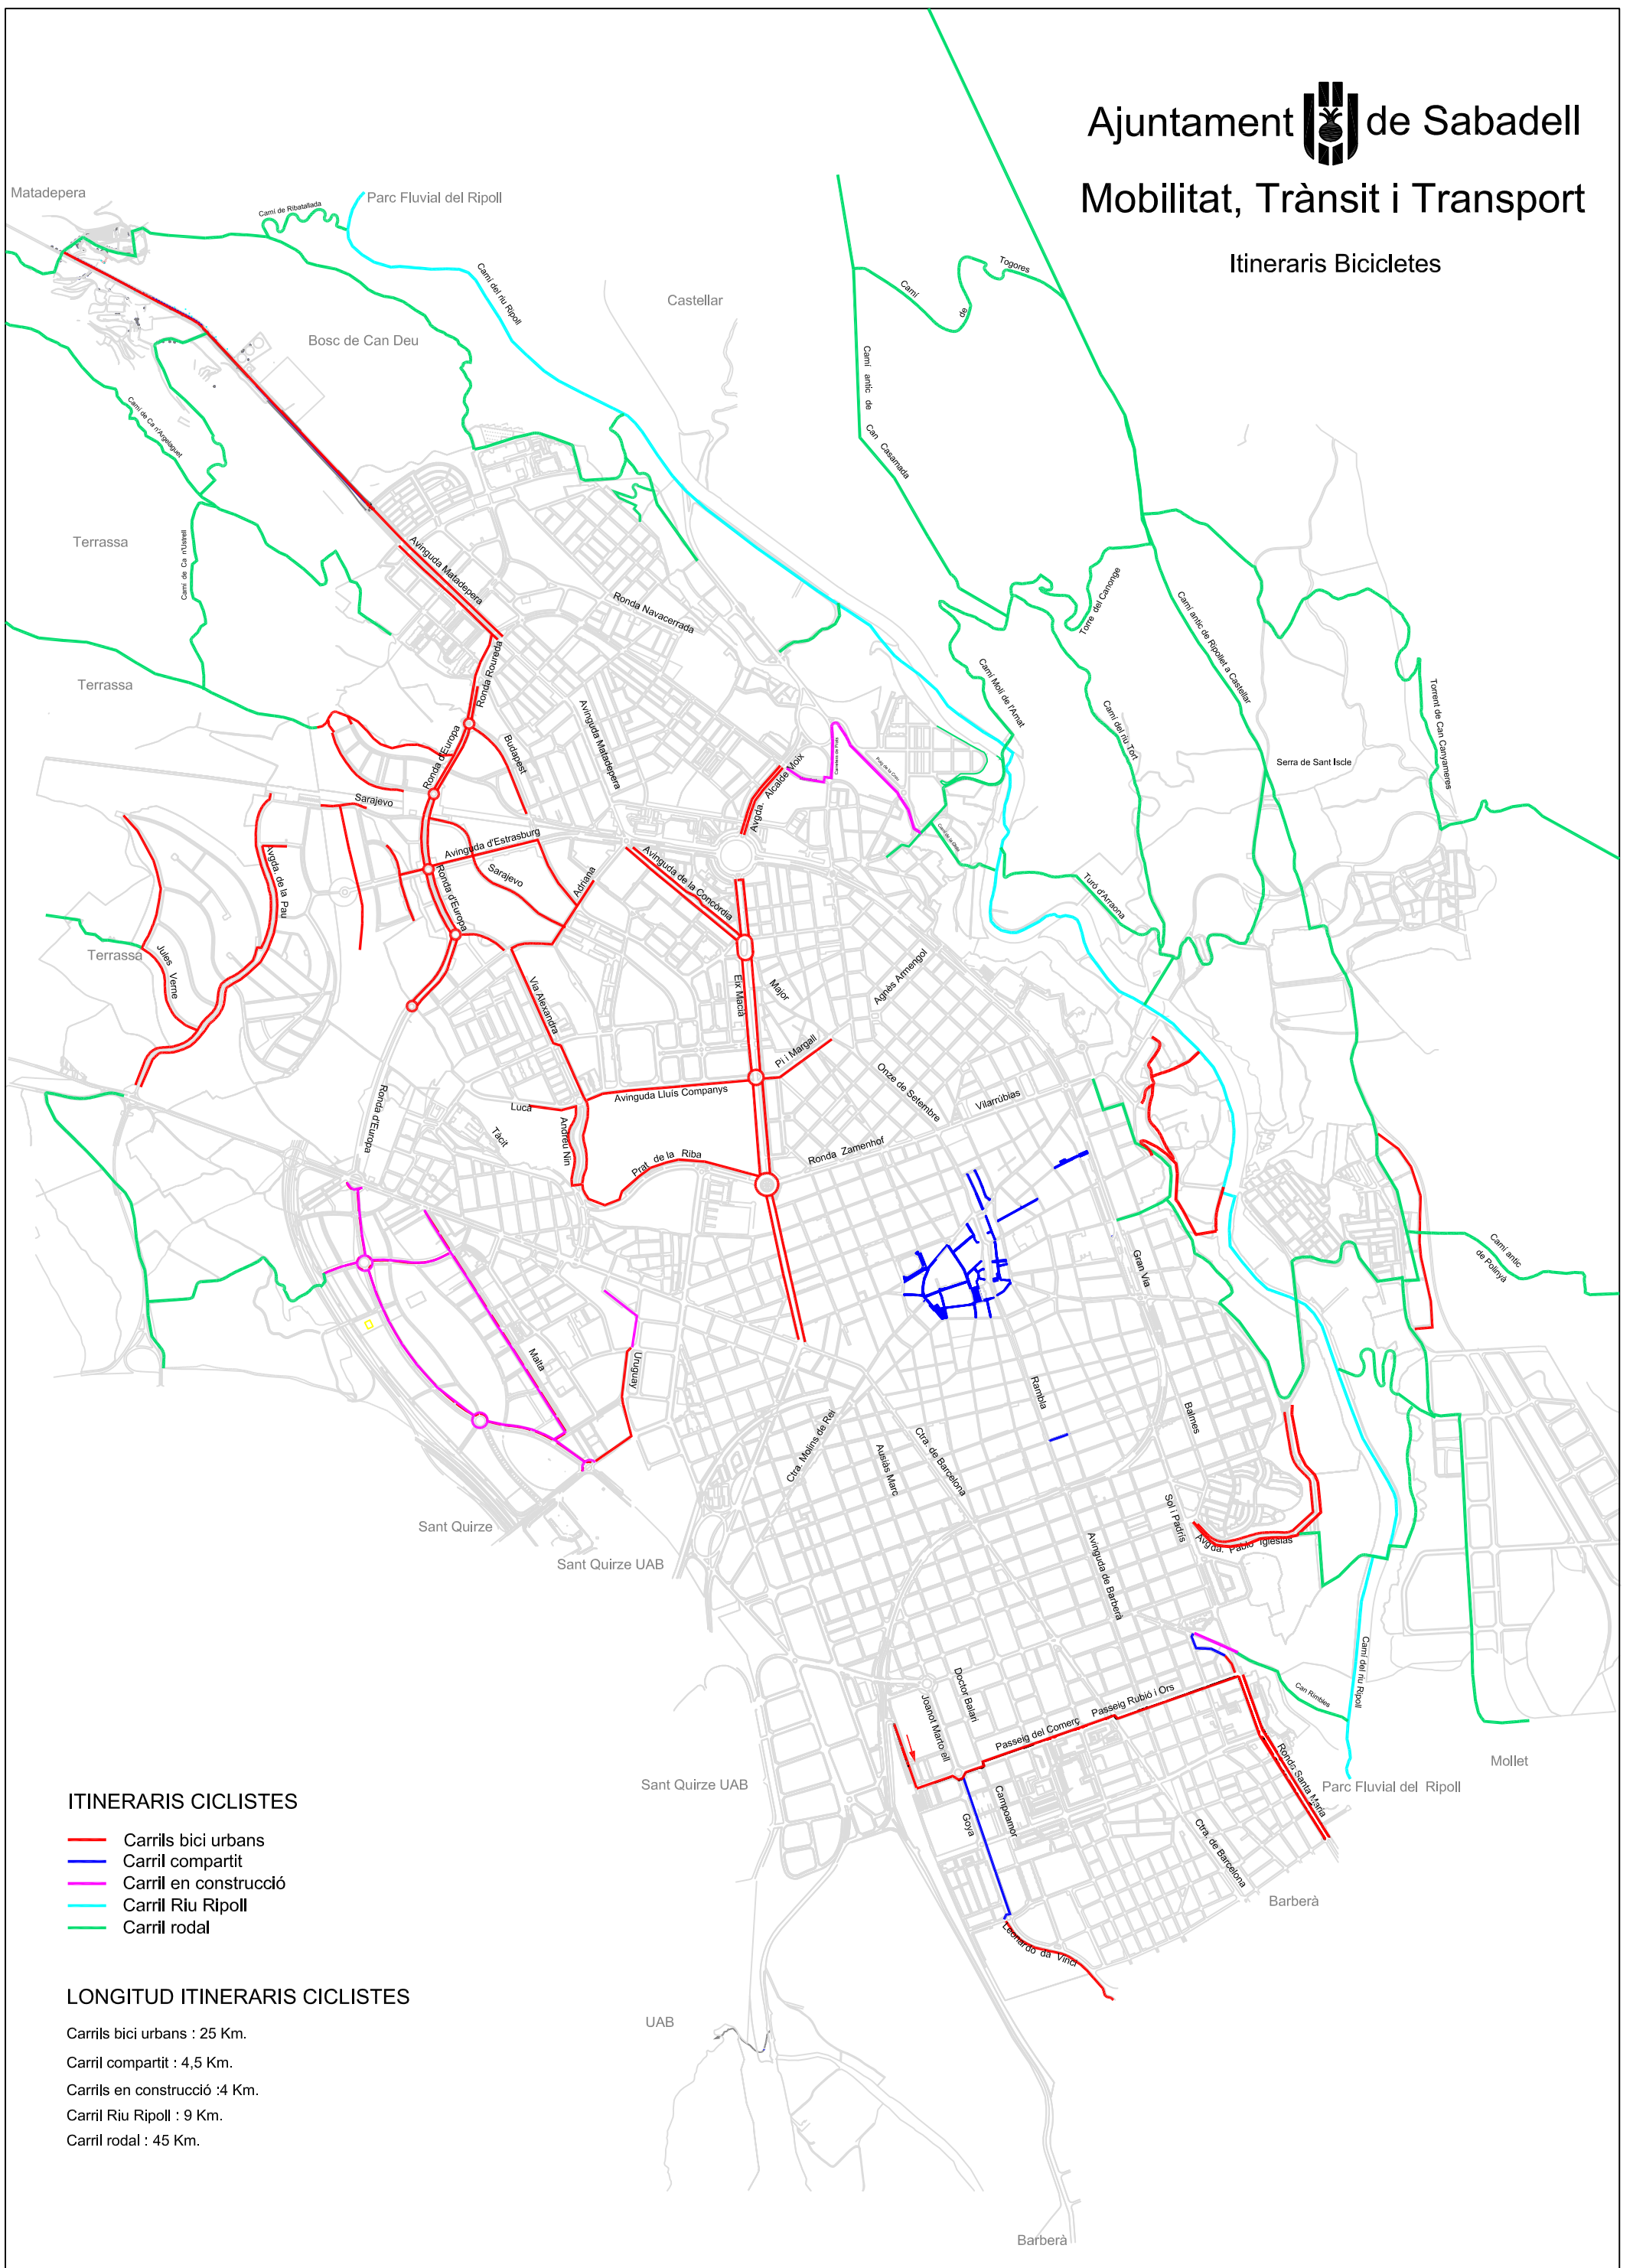

Itineraris Bicicletes

ITINERARIS CICLISTES

- Carrils bici urbans
- Carril compartit
- Carril en construcció
- Carril Riu Ripoll
- Carril rodal

LONGITUD ITINERARIS CICLISTES

- Carrils bici urbans : 25 Km.
- Carril compartit : 4,5 Km.
- Carrils en construcció : 4 Km.
- Carril Riu Ripoll : 9 Km.
- Carril rodal : 45 Km.