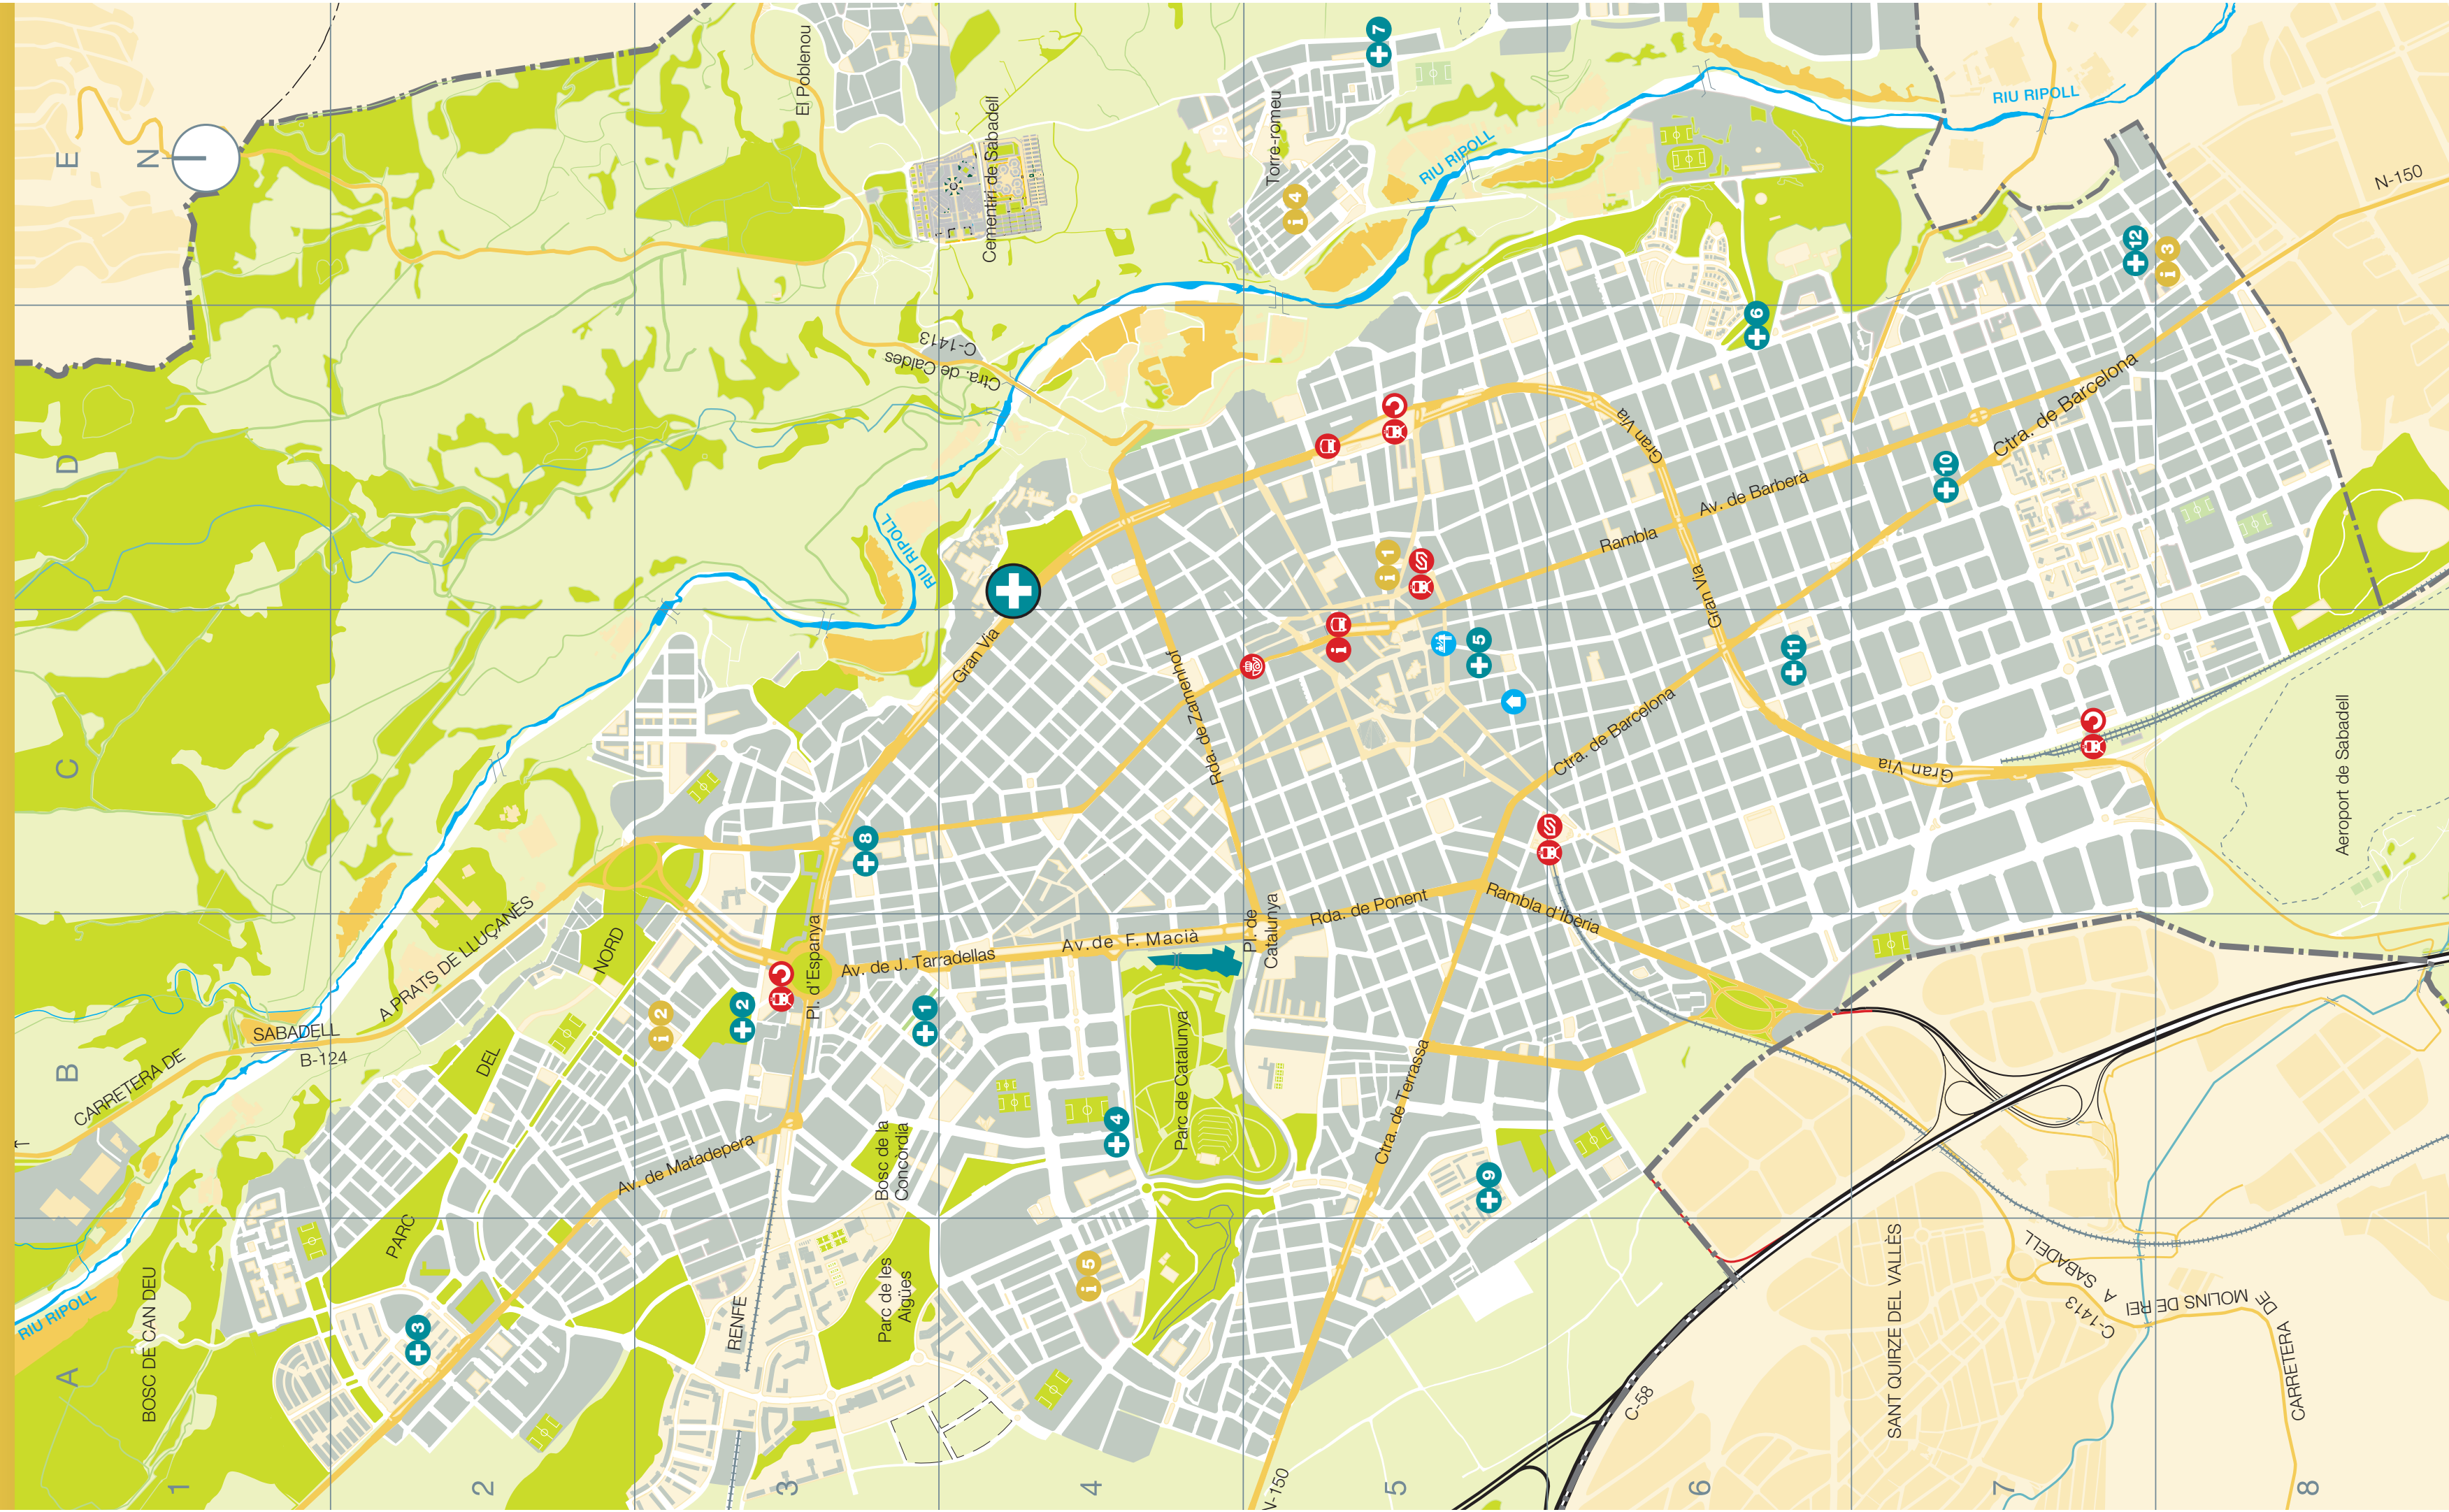

萨瓦德尔地图

到达萨瓦德尔时，您需要做什么？

登记报到

公民服务中心

- 10 D5 中心办公室**
C. de la Indústria, 10
- 12 B3 北区办公室 - Ca n'Oriac**
C. d'Arousa, 2
- 13 E8 南区办公室 - la Creu de Barberà**
Pl. de Castella, 1
- 14 E5 东区办公室 - Sector de la Serra**
C. del Francolí, 11
- 16 A4 西区办公室 - Sector de Can Rull**
C. de Sant Isidor, 45