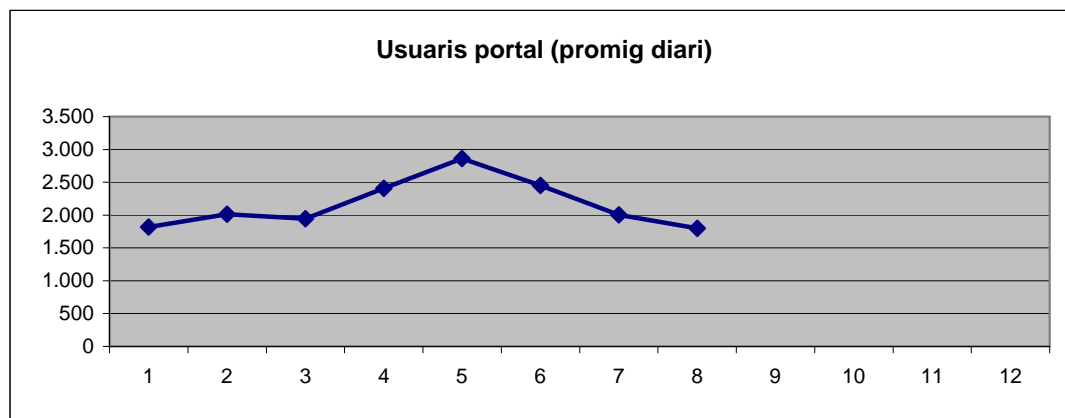

Estadístiques web 2007

Usuaris

	Gener	Febrer	Març	Abril	Maig	Juny (19d)	Juliol	Agost	Setembre	Octubre	Novembre	Desembre	Total	Promig
sabadell.cat				34.406	41.413	35.384	29.898	26.736					167.837	33.567
sabadell.es				12.716	18.712	14.503	11.083	10.419					67.433	13.487
sabadell.net	56.365	56.316	60.295	25.108	28.557	23.605	19.103	16.748					286.097	35.762
Total	56.365	56.316	60.295	72.230	88.682	73.492	60.084	53.903					407.380	65.171
Promig diari	1.818	2.011	1.945	2.408	2.861	2.450	2.003	1.797