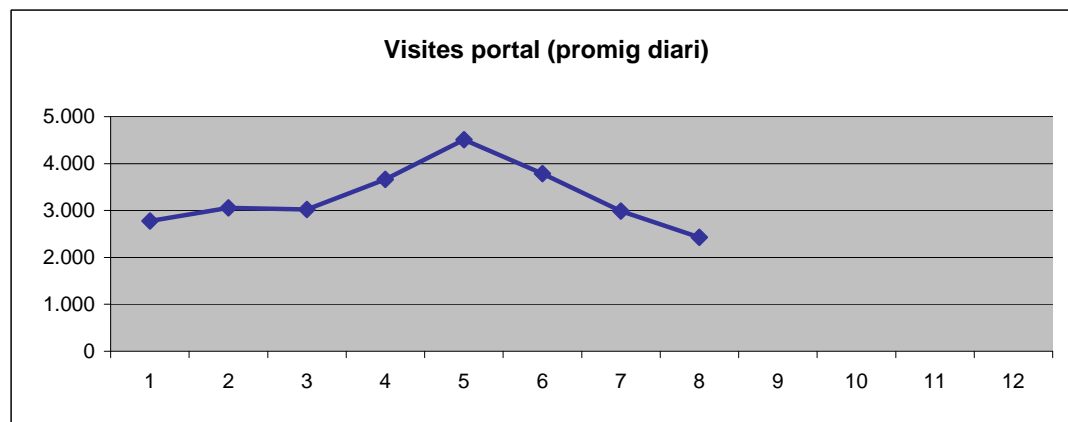

Visites

	Gener	Febrer	Març	Abril	Maig	Juny	Juliol	Agost	Setembre	Octubre	Novembre	Desembre	Total	Promig
sabadell.cat				60.723	76.893	64.268	51.621	40.470					293.975	58.795
sabadell.es				14.395	21.554	16.548	12.491	11.542					76.530	15.306
sabadell.net	86.112	85.650	93.716	34.787	41.367	32.678	25.445	20.923					420.678	52.585
Total	86.112	85.650	93.716	109.905	139.814	113.494	89.557	72.935					628.691	98.898
Promig diari	2.778	3.059	3.023	3.664	4.510	3.783	2.985	2.431						