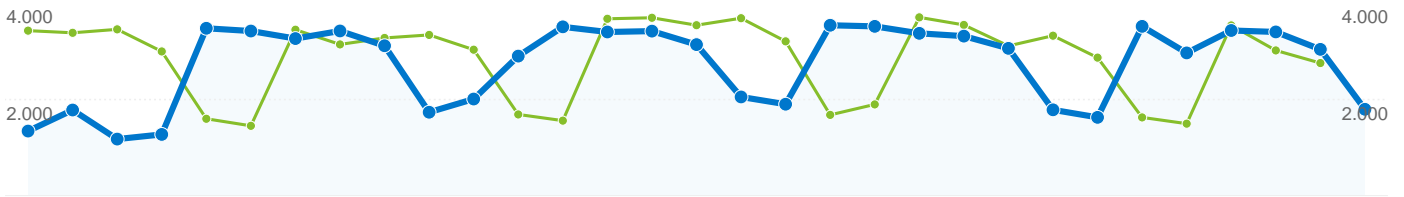

Uso del sitio

**109.535** Visitas  
Anterior: 110.607 (-0,97%)

**44,96%** Porcentaje de rebote  
Anterior: 45,57% (-1,34%)

**483.323** Páginas vistas  
Anterior: 489.876 (-1,34%)

**00:02:46** Promedio de tiempo en el sitio  
Anterior: 00:02:48 (-1,31%)

**4,41** Páginas/visita  
Anterior: 4,43 (-0,37%)

**47,07%** Porcentaje de visitas nuevas  
Anterior: 47,41% (-0,73%)

Visión general de usuarios

Visión general de las fuentes de tráfico

Detalles del contenido

URL	Páginas vistas	Porcentaje de visitas
<b>/apps/</b>		
01/04/2008 - 30/04/2008	128.258	26,18%
01/05/2008 - 31/05/2008	119.014	24,62%
Porcentaje de cambios	<b>-7,21%</b>	<b>-7,21%</b>
<b>/home/</b>		
01/04/2008 - 30/04/2008	43.288	8,84%
01/05/2008 - 31/05/2008	43.678	9,04%
Porcentaje de cambios	<b>0,90%</b>	<b>0,90%</b>
<b>/actuacio/</b>		
01/04/2008 - 30/04/2008	33.454	6,83%
01/05/2008 - 31/05/2008	41.070	8,50%
Porcentaje de cambios	<b>22,77%</b>	<b>22,77%</b>
<b>/fitxes_repertori/</b>		
01/04/2008 - 30/04/2008	35.364	7,22%
01/05/2008 - 31/05/2008	28.596	5,92%
Porcentaje de cambios	<b>-19,14%</b>	<b>-19,14%</b>
<b>/bims/</b>		
01/04/2008 - 30/04/2008	20.283	4,14%
01/05/2008 - 31/05/2008	21.148	4,38%
Porcentaje de cambios	<b>4,26%</b>	<b>4,26%</b>

## 66.444 usuarios han visitado este sitio.

**109.535** Visitas  
Anterior: 110.607 (-0,97%)

**66.444** Usuarios únicos absolutos  
Anterior: 67.251 (-1,20%)

**483.323** Páginas vistas  
Anterior: 489.876 (-1,34%)