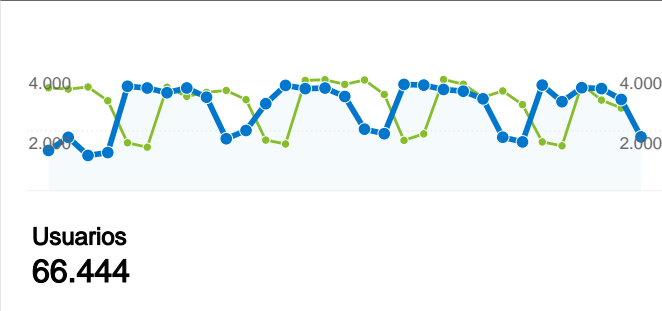

Uso del sitio

**109.535** Visitas  
Anterior: 110.607 (-0,97%)

**44,96%** Porcentaje de rebote  
Anterior: 45,57% (-1,34%)

**483.323** Páginas vistas  
Anterior: 489.876 (-1,34%)

**00:02:46** Promedio de tiempo en el sitio  
Anterior: 00:02:48 (-1,31%)

**4,41** Páginas/visita  
Anterior: 4,43 (-0,37%)

**47,07%** Porcentaje de visitas nuevas  
Anterior: 47,41% (-0,73%)

Visión general de usuarios

Visión general de las fuentes de tráfico

Detalles del contenido

## 66.444 usuarios han visitado este sitio.

**109.535** Visitas  
Anterior: 110.607 (-0,97%)

**66.444** Usuarios únicos absolutos  
Anterior: 67.251 (-1,20%)

**483.323** Páginas vistas  
Anterior: 489.876 (-1,34%)

Porcentaje de cambios

-12,27%

-12,27%

Porcentaje de cambios

214,25%

214,25%

361 URL se han visto en total de 483.323 veces.