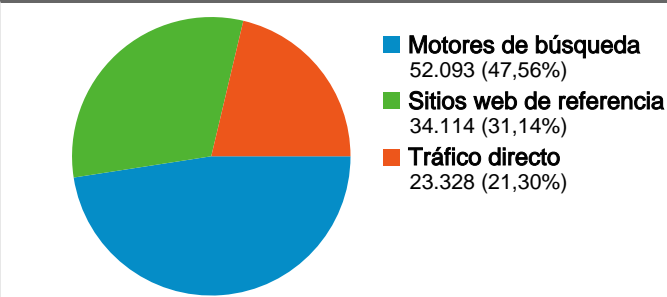

Uso del sitio

**109.535** Visitas  
Anterior: 110.607 (-0,97%)

**44,96%** Porcentaje de rebote  
Anterior: 45,57% (-1,34%)

**483.323** Páginas vistas  
Anterior: 489.876 (-1,34%)

**00:02:46** Promedio de tiempo en el sitio  
Anterior: 00:02:48 (-1,31%)

**4,41** Páginas/visita  
Anterior: 4,43 (-0,37%)

**47,07%** Porcentaje de visitas nuevas  
Anterior: 47,41% (-0,73%)

Visión general de usuarios

Visión general de las fuentes de tráfico

Detalles del contenido

URL	Páginas vistas	Porcentaje de visitas
<b>/apps/</b>		
01/04/2008 - 30/04/2008	128.258	26,18%
01/05/2008 - 31/05/2008	119.014	24,62%
Porcentaje de cambios	<b>-7,21%</b>	<b>-7,21%</b>
<b>/home/</b>		
01/04/2008 - 30/04/2008	43.288	8,84%
01/05/2008 - 31/05/2008	43.678	9,04%
Porcentaje de cambios	<b>0,90%</b>	<b>0,90%</b>
<b>/actuacio/</b>		
01/04/2008 - 30/04/2008	33.454	6,83%
01/05/2008 - 31/05/2008	41.070	8,50%
Porcentaje de cambios	<b>22,77%</b>	<b>22,77%</b>
<b>/fitxes_repertori/</b>		
01/04/2008 - 30/04/2008	35.364	7,22%
01/05/2008 - 31/05/2008	28.596	5,92%
Porcentaje de cambios	<b>-19,14%</b>	<b>-19,14%</b>
<b>/bims/</b>		
01/04/2008 - 30/04/2008	20.283	4,14%
01/05/2008 - 31/05/2008	21.148	4,38%
Porcentaje de cambios	<b>4,26%</b>	<b>4,26%</b>

Todas las fuentes de tráfico han enviado un total de 109.535 visitas.

 **21,30%** Tráfico directo  
Anterior: 21,25% (0,22%)

 **31,14%** Sitios web de referencia  
Anterior: 30,58% (1,85%)

 **47,56%** Motores de búsqueda  
Anterior: 48,17% (-1,27%)