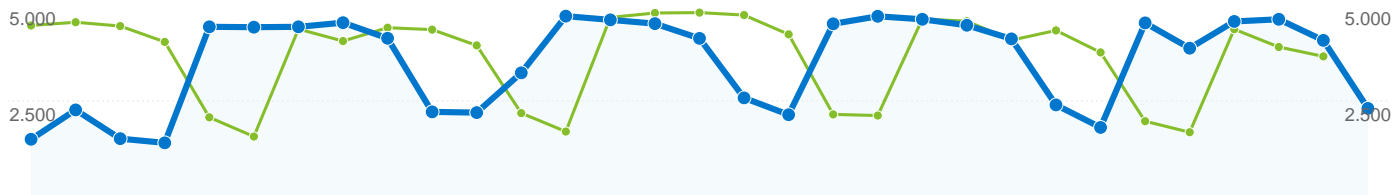

Todas las fuentes de tráfico han enviado un total de 109.535 visitas.

21,30% Tráfico directo
Anterior: 21,25% (0,22%)

31,14% Sitios web de referencia
Anterior: 30,58% (1,85%)

47,56% Motores de búsqueda
Anterior: 48,17% (-1,27%)